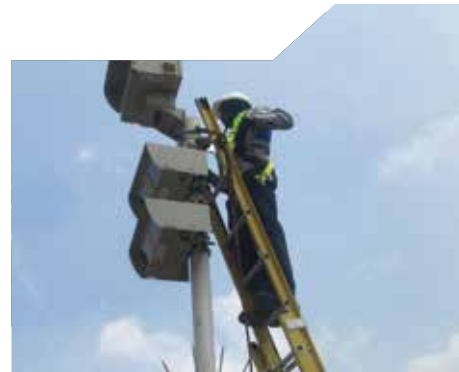

1

El sistema C-FlowTec es una herramienta desarrollada para la necesidad de un buen servicio en la integración de todas las cámaras de video vigilancia y sistemas de alarmas, C-FlowTec permite a la ciudad monitorear, detectar y/o prevenir en tiempo real cualquier incidente en las vías públicas con el uso de la inteligencia artificial aplicada a la visión computacional, el sistema puede identificar situaciones como: congestión vehicular, Medición de velocidad promedio, Porcentaje de ocupación de vías, entre otros.

C-ViolationTec:

2

Es un producto desarrollado propio, entrenado con data set de objetos de la región que combina la potencia de la inteligencia artificial y en caso de requerirlo la precisión de un sensor (Doppler, laser, lazos inductivos), para identificar y monitorear infracciones viales de manera eficiente y efectiva, tales como SOAT Y Revisión Técnico Mecánica vencidos, violación de semáforo en rojo, parada sobre cebra, exceso de velocidad, pico y placa, circular por carril indebido, entre otras.

Instalación y suministros:

3

Nos especializamos en la instalación y suministro de una amplia gama de equipos para la gestión del tráfico, incluyendo semáforos, sistemas de circuito cerrado de televisión (CCTV), cámaras de apoyo a la red semafórica (ARS), paneles de mensajes variables (PMV) y sistemas de detección de flujo de vehículos.